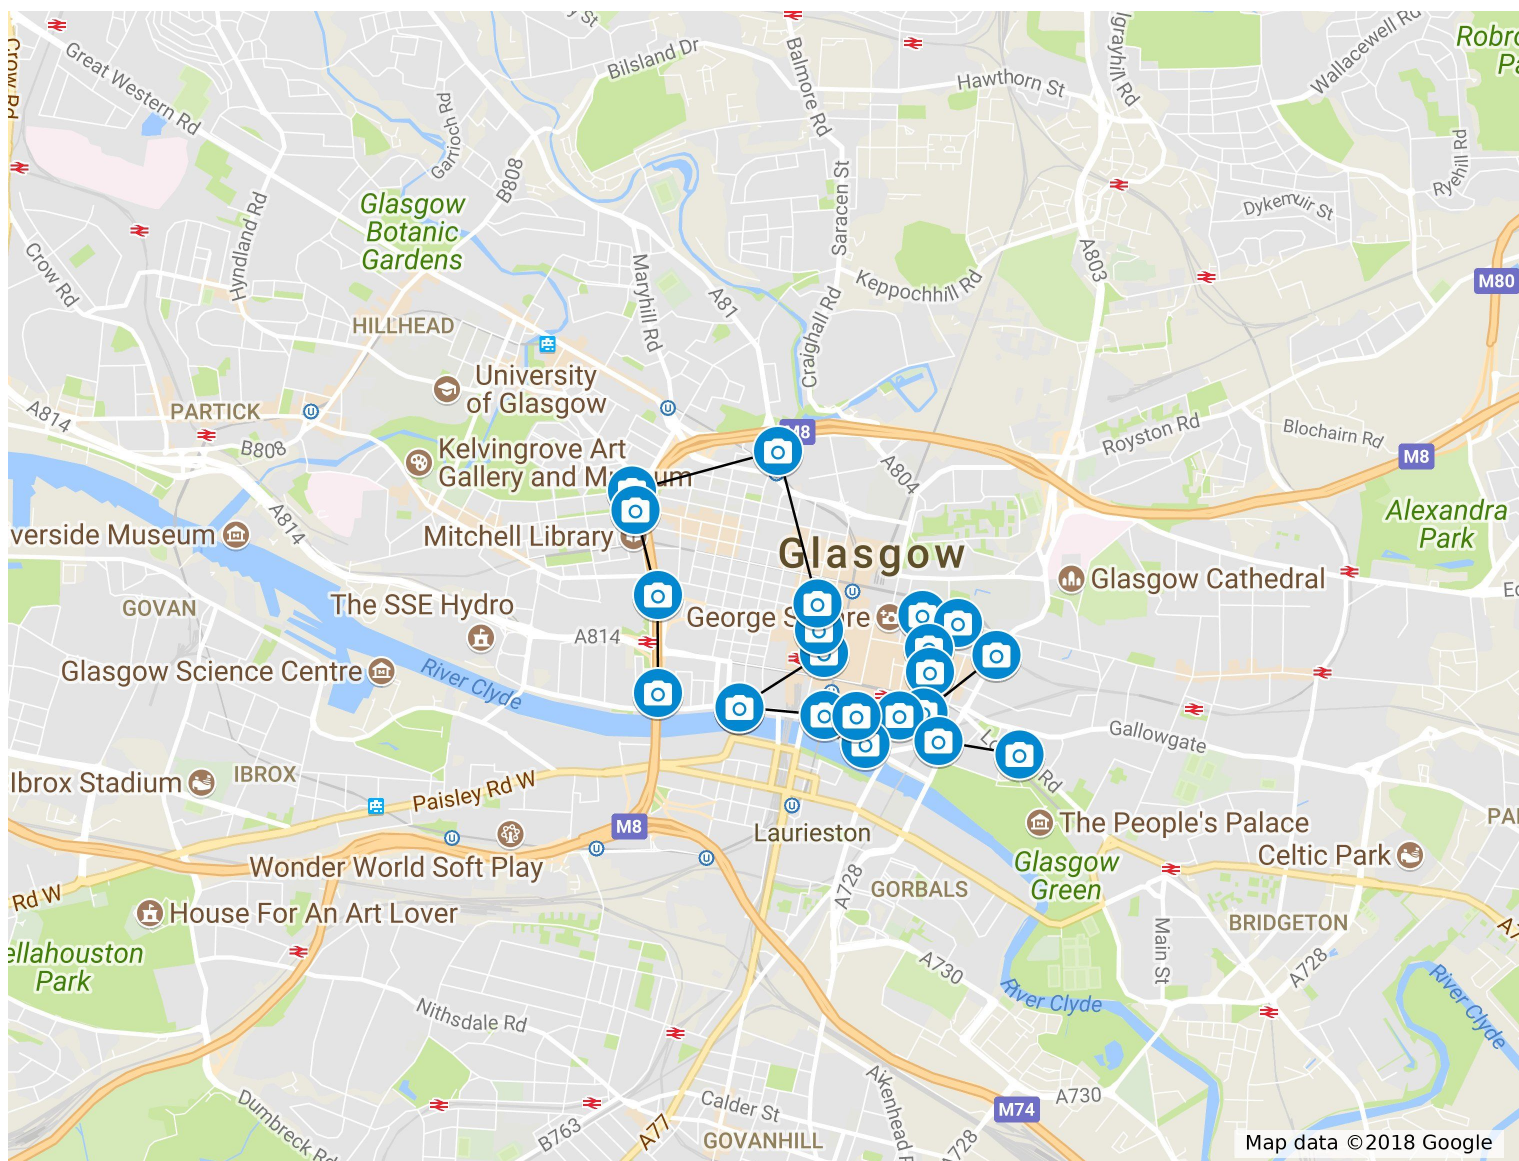

Glasgow Mural Trail

Murales in centro

1. John Street
2. George Street
3. High Street
4. Ingram Street
5. Wilson Street
6. New Wynd
7. Osborne Street
8. Saltmarket Place
9. Clyde Street
10. Broomielaw
11. Dixon Street
12. Mitchell Street
15. Gordon Street
16. Argyle Street
18. Kingston Bridge
19. Woodside Crescent
20. Sauchiehall Street
21. Cowcaddens Subway (Stop 1)
22. St Vincent Street
23. Broomielaw
24. Barras Centre
26. Howard Street

👉 dal numero 1 a seguire

Esplorando il centro città, alla ricerca della street art che ha reso questo percorso unico e famoso.

Ale Carini - Scozia on the road - 50 sfumature di viaggio